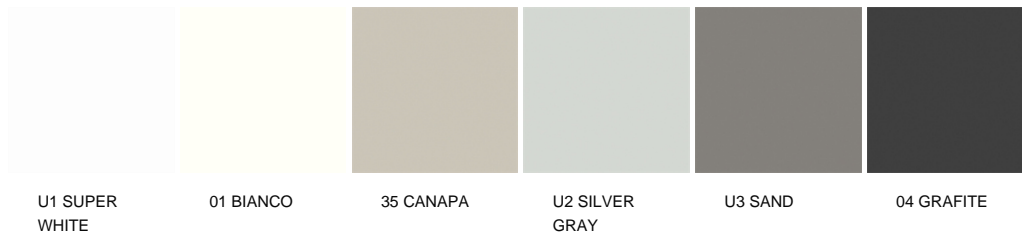

LACCATO
GOFFRATO

LACCATO
METALLICO

LACCATO
LUCIDO

LAMINATO
OPACO
TOUCH

NOBILITATO
GRID

NOBILITATO
GRID
LACCATO
GOFFRATO

MY PLANET

FINITURE\TOP\ESSENZE (7)

FINITURE\TOP\LAMINATO TUTTOCOLORE (6)

MY PLANET

FINITURE\TOP\CORIAN (6)

MY PLANET

FINITURE\TOP\VACCIAIO (2)

MY PLANET

FINITURETOP\MARMI (5)

CARRARA
BIANCO
LEVIGATO