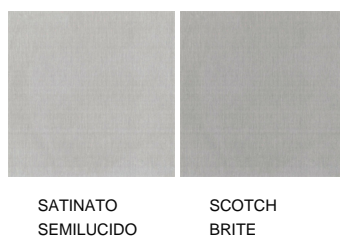

LACCATO
GOFFRATO

LACCATO
METALLICO

LACCATO
LUCIDO

LAMINATO
OPACO
TOUCH

NOBILITATO
GRID

NOBILITATO
GRID
LACCATO
GOFFRATO

MY PLANET

FINITURE\TOP\ESSENZE (7)

FINITURE\TOP\LAMINATO TUTTOCOLORE (6)

MY PLANET

FINITURE\TOP\CORIAN (6)

MY PLANET

FINITURE\TOP\VACCIAIO (2)

MY PLANET

FINITURETOP\MARMI (5)

CARRARA
BIANCO
LEVIGATO

CALACATTA
ORO
LEVIGATO

PETIT
GRANIT
LEVIGATO

NOIR SAINT
LAURENT
LEVIGATO

CALACATTA
ORO LUCIDO

MY PLANET

FINITURETOP\QUARZITI (13)

SUPER
WHITE
LUCIDO O
MICROPALLI
NATO

WHITE SAND
LUCIDO O
MICROPALLI
NATO

SILVER GRAY
LUCIDO O
MICROPALLI
NATO

BRUGHIERA
SAND
LUCIDO O
MICROPALLI
NATO

GREY SEND
LUCIDO O
MICROPALLI
NATO

RAVEN SAND
LUCIDO O
MICROPALLI
NATO

NERO SAND
LUCIDO O
MICROPALLI
NATO

NOCE SAND
LUCIDO O
MICROPALLI
NATO