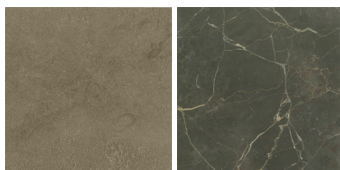

CALACATTA
ORO
LEVIGATO

PETIT
GRANIT
LEVIGATO

NOIR SAINT
LAURENT
LEVIGATO

CALACATTA
ORO LUCIDO

MY PLANET

FINITURETOP\QUARZITI (13)

SUPER
WHITE
LUCIDO O
MICROPALLI
NATO

WHITE SAND
LUCIDO O
MICROPALLI
NATO

SILVER GRAY
LUCIDO O
MICROPALLI
NATO

BRUGHIERA
SAND
LUCIDO O
MICROPALLI
NATO

GREY SEND
LUCIDO O
MICROPALLI
NATO

RAVEN SAND
LUCIDO O
MICROPALLI
NATO

NERO SAND
LUCIDO O
MICROPALLI
NATO

NOCE SAND
LUCIDO O
MICROPALLI
NATO

PORTLAND
GRAY
LUCIDO O
MICROPALLI
NATO

DARK
MICROPALLI
NATO

BEIGE VA
LUCIDO O
MICROPALLI
NATO

STORM VA
LUCIDO O
MICROPALLI
NATO

WHITE VA
LUCIDO O
MICROPALLI
NATO

MY PLANET

FINITURE TOP PIETRE (2)

FOSSENA
FIAMMATA

STONE
BROWN
LEVIGATO

MY PLANET

FINITURE TOP LAMINATO TUTTO COLORE TOUCH VARENNA TOP (6)

F1 BIANCO
TOUCH

F2 NERO
TOUCH

F3 CASTORO
TOUCH

F4 SUPER
WHITE
TOUCH

F5 SILVER
GRAY TOUCH