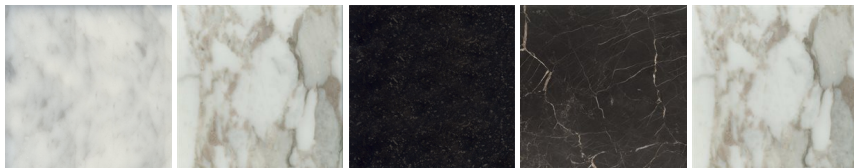

FINITURE\TOP\LAMINATO TUTTOCOLORE (6)

MY PLANET

FINITURE\TOP\CORIAN (6)

MY PLANET

FINITURE\TOP\VACCIAIO (2)

MY PLANET

FINITURETOP\MARMI (5)

CARRARA
BIANCO
LEVIGATO

CALACATTA
ORO
LEVIGATO

PETIT
GRANIT
LEVIGATO

NOIR SAINT
LAURENT
LEVIGATO

CALACATTA
ORO LUCIDO

MY PLANET

FINITURETOP\QUARZITI (13)

SUPER
WHITE
LUCIDO O
MICROPALLI
NATO

WHITE SAND
LUCIDO O
MICROPALLI
NATO

SILVER GRAY
LUCIDO O
MICROPALLI
NATO

BRUGHIERA
SAND
LUCIDO O
MICROPALLI
NATO

GREY SEND
LUCIDO O
MICROPALLI
NATO

RAVEN SAND
LUCIDO O
MICROPALLI
NATO

NERO SAND
LUCIDO O
MICROPALLI
NATO

NOCE SAND
LUCIDO O
MICROPALLI
NATO