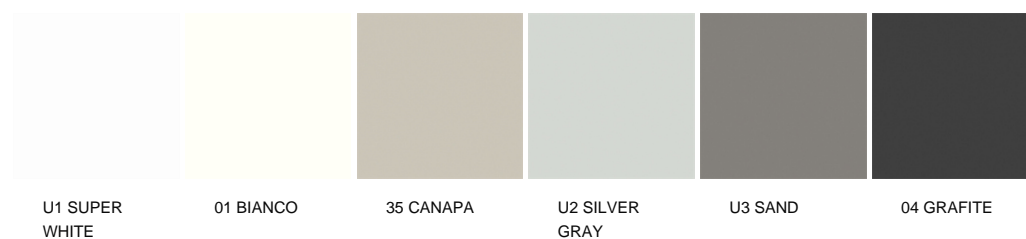

FINITURA ANTA

laccato goffrato, laccato lucido, essenza, noce canaletto massello, DuPont Corian, acciaio

MANIGLIA

integrata

Poliform

PHOENIX

FINITURE\FACCIATA\FACCIATA PHOENIX (7)

PHOENIX

FINITURE\TOP\ESSENZE (7)

PHOENIX

FINITURE\TOP\LAMINATO TUTTOCOLORE (6)

PHOENIX

FINITURE\TOP\CORIAN (6)

GLACIER
WHITE

BONE

PEARL GRAY

SILVER GRAY

ELEGANT
GRAY

DEEP CLOUD

PHOENIX

FINITURE\TOP\VACCIAIO (2)

SATINATO
SEMILUCIDO

SCOTCH
BRITE

PHOENIX

PHOENIX

FINITURE\TOP\PIETRE (2)

FOSSENA
FIAMMATA

STONE
BROWN
LEVIGATO

PHOENIX

FINITURE\TOP\LAMINATO TUTTOCOLORE TOUCH VARENNA TOP (6)

F1 BIANCO
TOUCH

F2 NERO
TOUCH