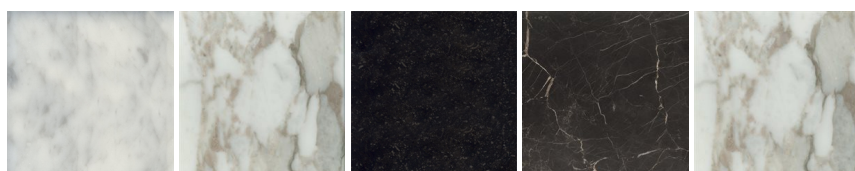

FINITURE\TOP\ESSENZE (7)

PHOENIX

FINITURE\TOP\LAMINATO TUTTOCOLORE (6)

PHOENIX

FINITURE\TOP\CORIAN (6)

GLACIER
WHITE

BONE

PEARL GRAY

SILVER GRAY

ELEGANT
GRAY

DEEP CLOUD

PHOENIX

FINITURE\TOP\VACCIAIO (2)

SATINATO
SEMILUCIDO

SCOTCH
BRITE

PHOENIX

FINITURE\TOP\MARMI (5)

CARRARA
BIANCO
LEVIGATO

CALACATTA
ORO
LEVIGATO

PETIT
GRANIT
LEVIGATO

NOIR SAINT
LAURENT
LEVIGATO

CALACATTA
ORO LUCIDO

PHOENIX

FINITURE\TOP\QUARZITI (13)

SUPER
WHITE
LUCIDO O
MICROPALLI
NATO

WHITE SAND
LUCIDO O
MICROPALLI
NATO

SILVER GRAY
LUCIDO O
MICROPALLI
NATO

BRUGHIERA
SAND
LUCIDO O
MICROPALLI
NATO

GREY SEND
LUCIDO O
MICROPALLI
NATO

RAVEN SAND
LUCIDO O
MICROPALLI
NATO