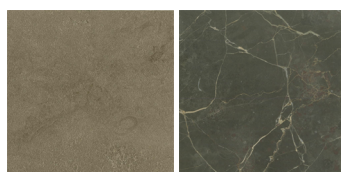

SILVER GRAY

ELEGANT
GRAY

DEEP CLOUD

PHOENIX

FINITURE\TOP\VACCIAIO (2)

SATINATO
SEMILUCIDO

SCOTCH
BRITE

PHOENIX

SUPER
WHITE
LUCIDO O
MICROPALLI
NATO

WHITE SAND
LUCIDO O
MICROPALLI
NATO

SILVER GRAY
LUCIDO O
MICROPALLI
NATO

BRUGHIERA
SAND
LUCIDO O
MICROPALLI
NATO

GREY SEND
LUCIDO O
MICROPALLI
NATO

RAVEN SAND
LUCIDO O
MICROPALLI
NATO

NERO SAND
LUCIDO O
MICROPALLI
NATO

NOCE SAND
LUCIDO O
MICROPALLI
NATO

PORTLAND
GRAY
LUCIDO O
MICROPALLI
NATO

DARK
MICROPALLI
NATO

BEIGE VA
LUCIDO O
MICROPALLI
NATO

STORM VA
LUCIDO O
MICROPALLI
NATO

WHITE VA
LUCIDO O
MICROPALLI
NATO

PHOENIX

FINITURE\TOP\PIETRE (2)

FOSSENA
FIAMMATA

STONE
BROWN
LEVIGATO

PHOENIX

FINITURE\TOP\LAMINATO TUTTOCOLORE TOUCH VARENNA TOP (6)

F1 BIANCO
TOUCH

F2 NERO
TOUCH